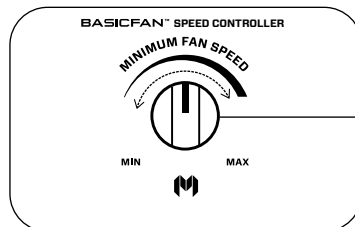

Mënyra e përdorimit:

Kontrolloni shpejtësinë e ventilatorit me diskun 1.

Disku 1
(Shpejtësia e ventilatorit)