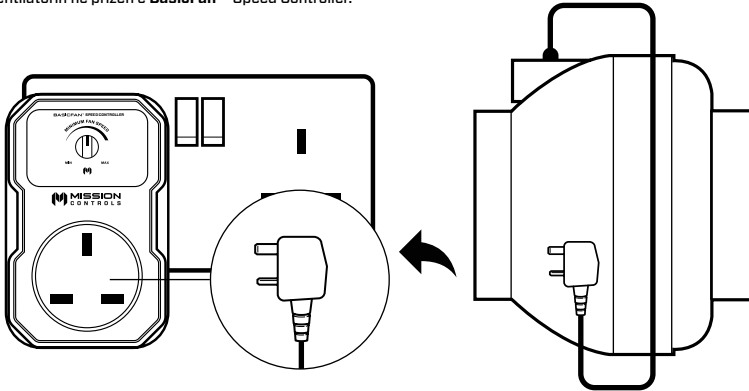

## Konfigurimi:

- 1** Fusni BasicFan™ Speed Controller në prizën e murit.

- 2** Fusni ventilatorin në prizën e BasicFan™ Speed Controller.

- 3** Ndizeni te rryma kryesore.