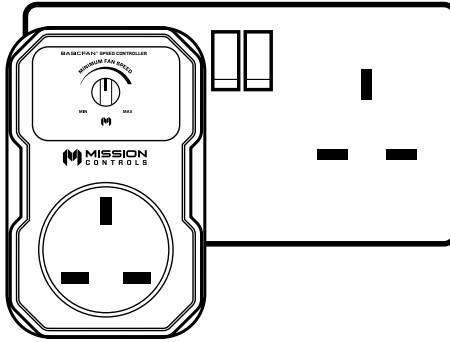

## Konfigurimi:

- 1** Fusni BasicFan™ Speed Controller në prizën e murit.

- 2** Fusni ventilatorin në prizën e BasicFan™ Speed Controller.

- 3** Ndizeni te rryma kryesore.